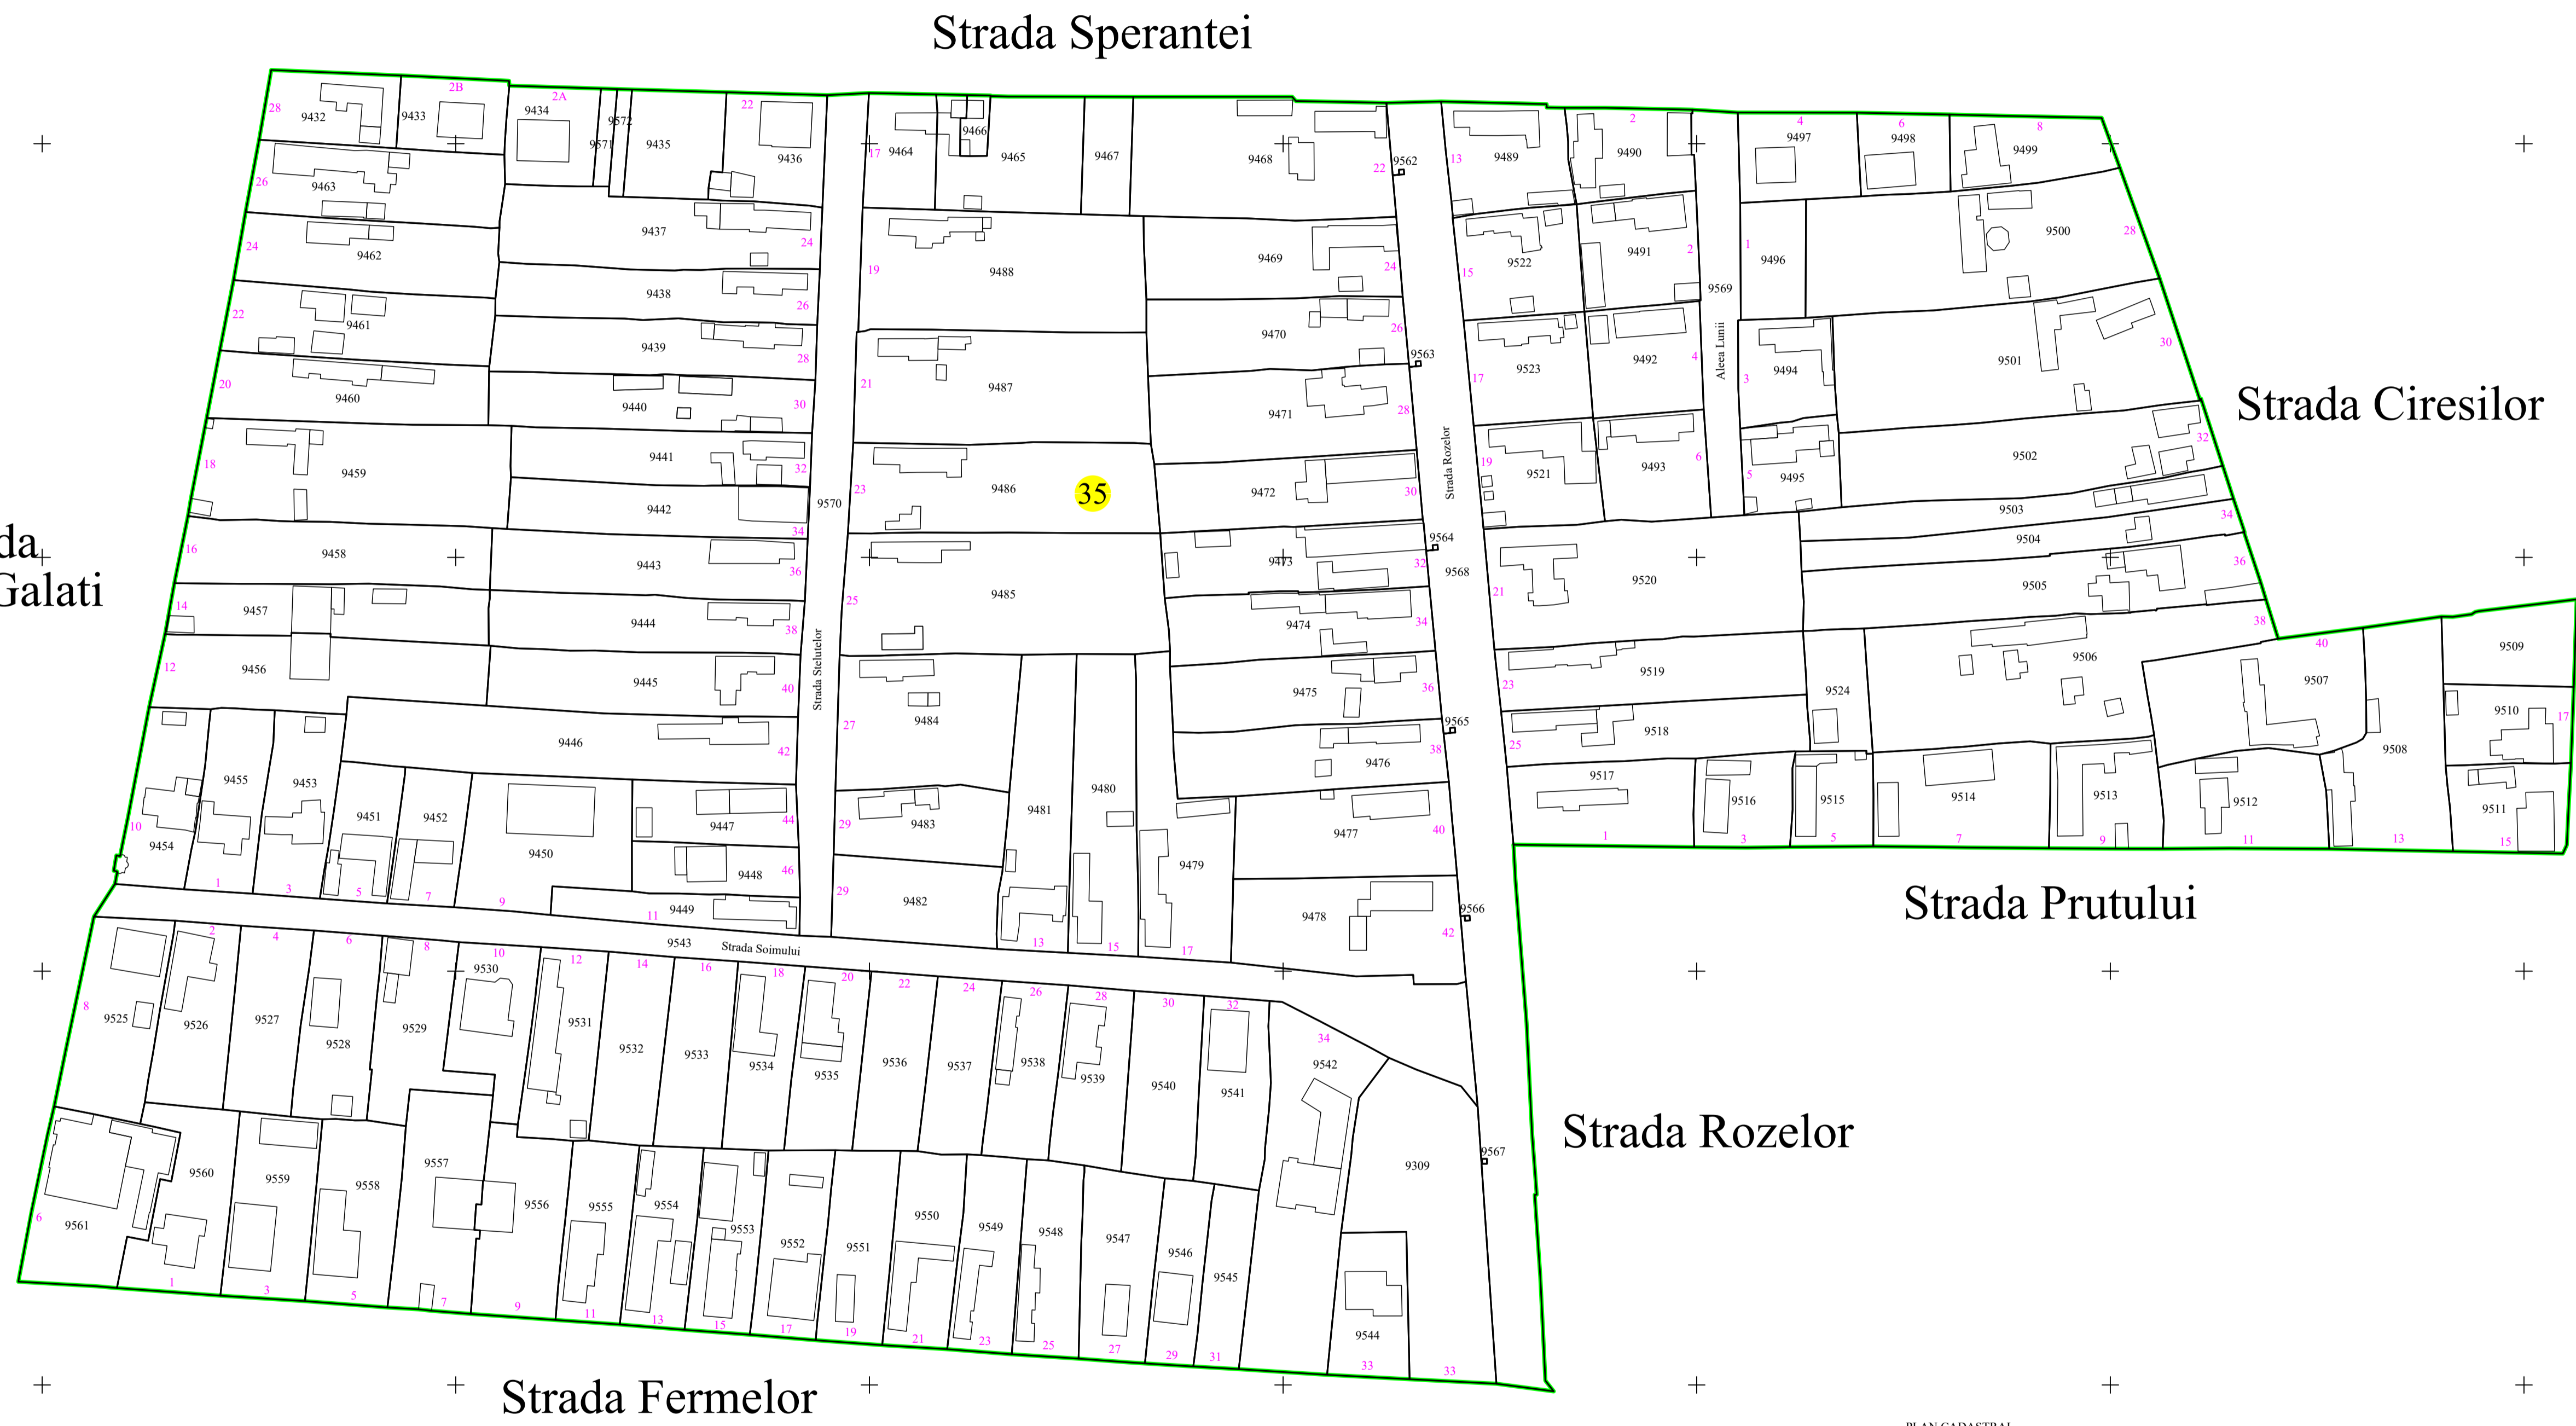

PLAN CADASTRAL
 UAT: Tulucesti, Judetul: GALATI, Sectorul cadastral nr. 35
 Scara 1:1000
 Sistem de proiectie: stereografic 1970
 Spre Publicare

PLAN CADASTRAL
 UAT: Tulucesti, Judetul: GALATI, Sectorul cadastral nr. 35
 Schema dispunerii sectorului in cadrul UAT
 SPRE PUBLICARE

LEGENDA	
Numar Sector	35
ID imobil	9544
Limita sector	
Limita imobil	
Limita intravilan	
Numar postal	33
Limita constructie	