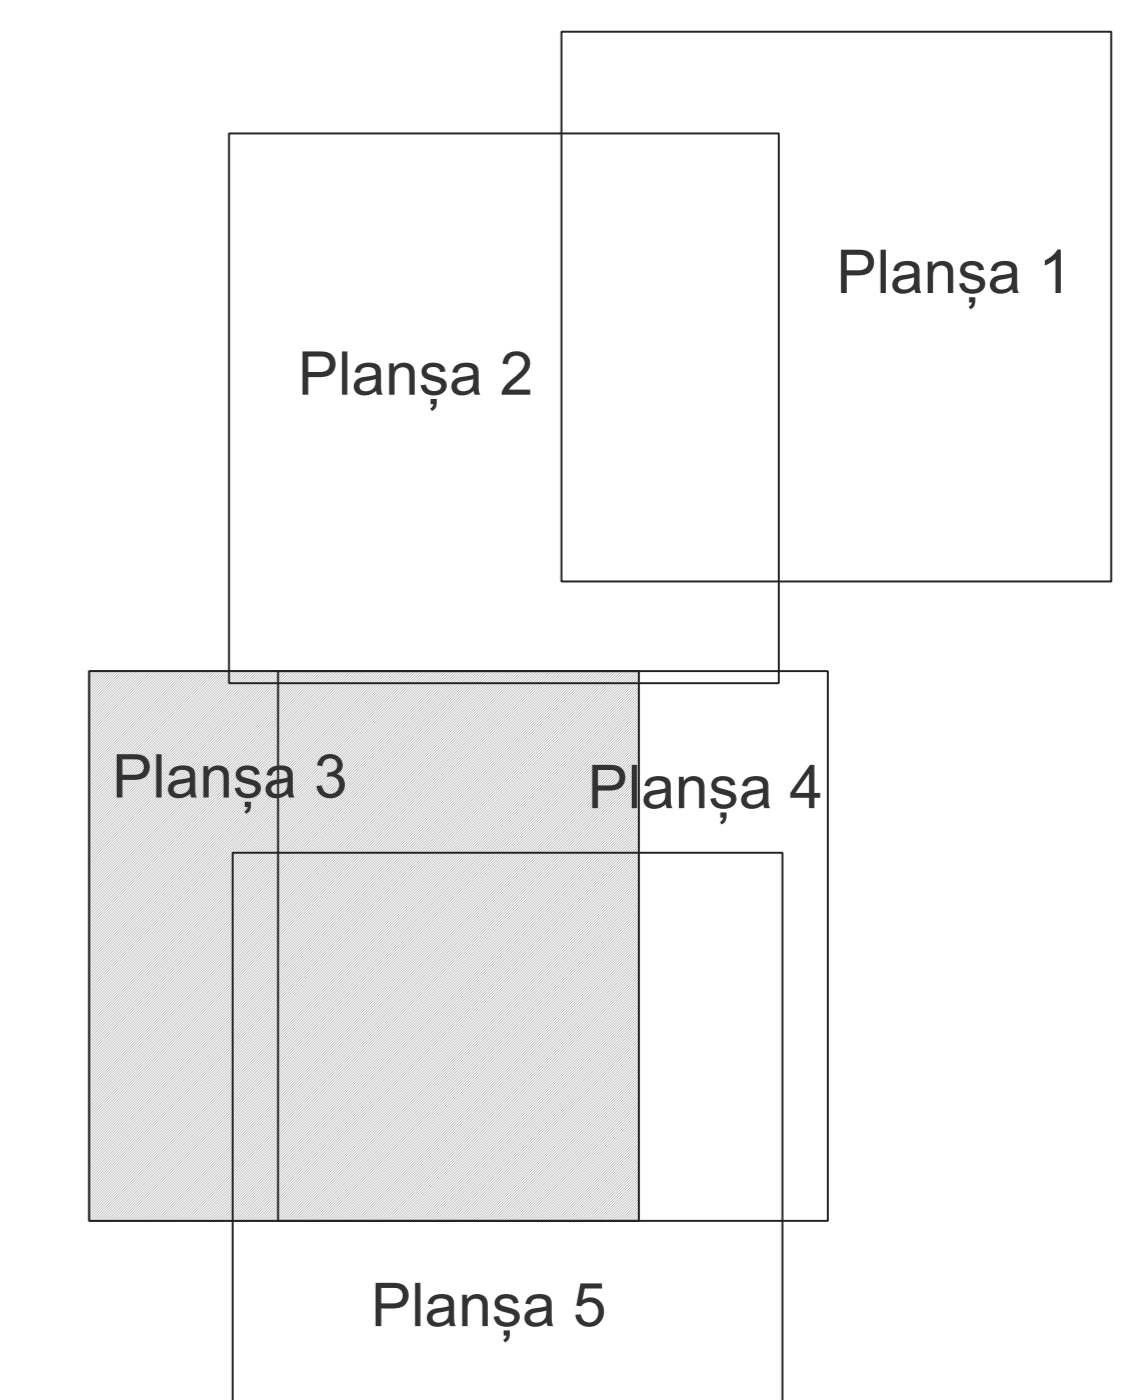

PLAN CADASTRAL
JUDEȚ GALAȚI, UAT TULUCEȘTI
Sectorul Cadastral 67
Spre publicare
Scara 1:1000
Sistem de proiecție "STEREO '70"
- Planșa 3 -

Schița de racordare a planșelor

- Legendă**
- Limită sector
 - Limită UAT
 - Limită intravilan
 - Limită imobil
 - Limită construcții
 - Limită tarla
 - 67 Număr sector
 - 8124 Număr imobil
 - 7854-C1 Număr construcții
 - 130 Număr tarla
 - Pt.1661 Toponimie

Schița dispunerii sectorului cadastral