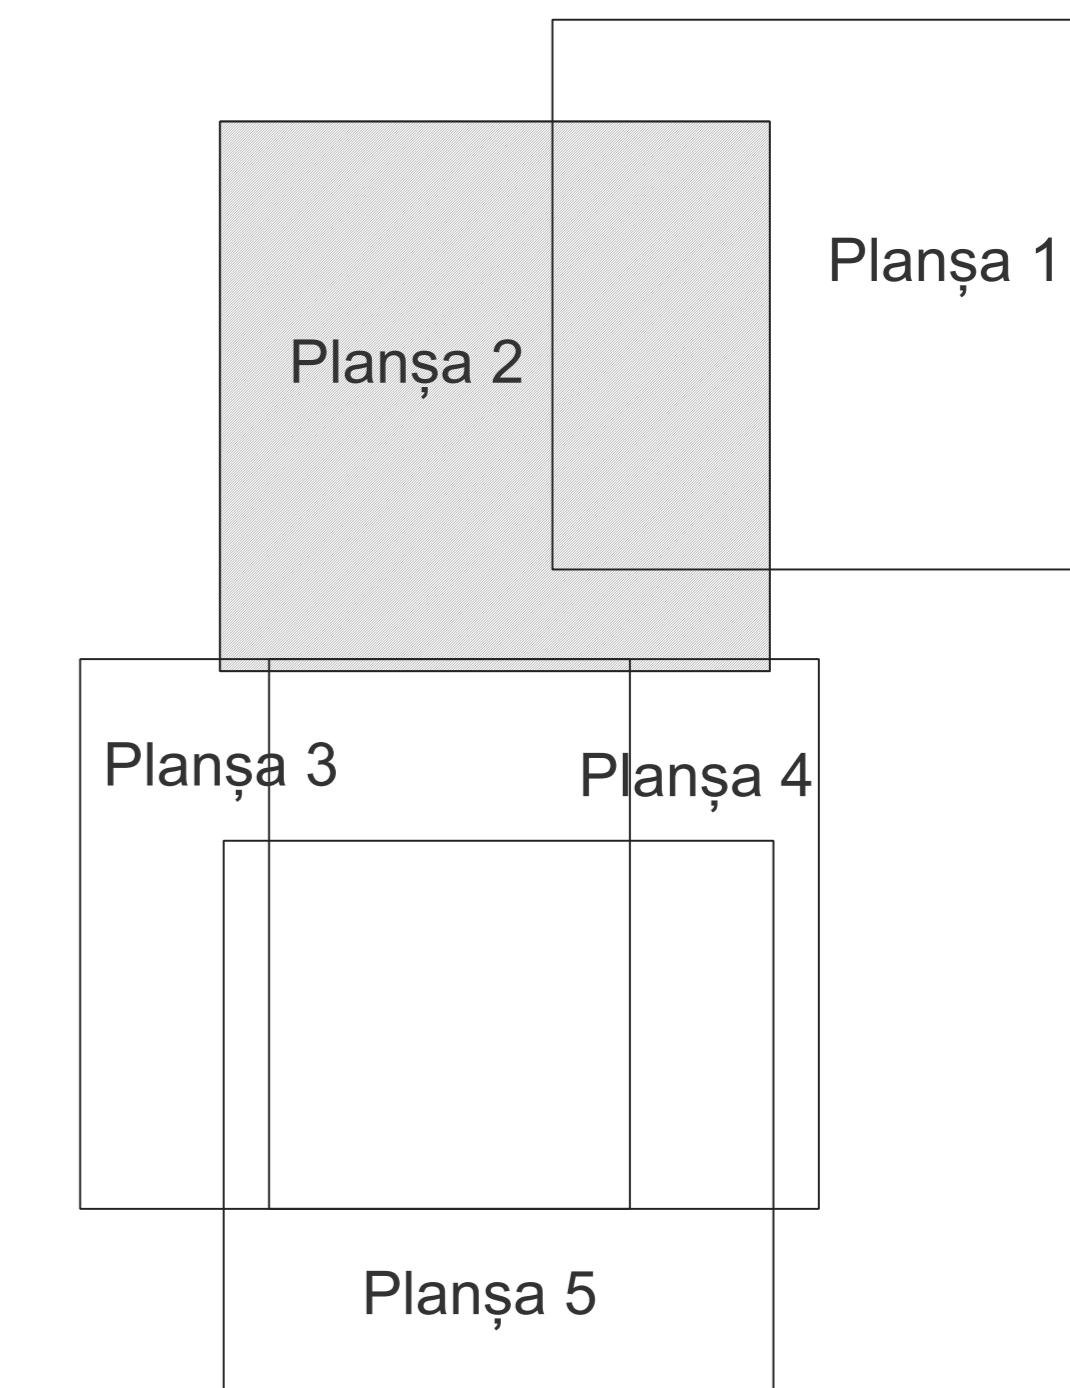

PLAN CADASTRAL
JUDEȚ GALAȚI, UAT TULUCEȘTI
Sectorul Cadastral 67
Spre publicare
Scara 1:1000
Sistem de proiecție "STEREO '70"
- Planșa 2 -

Schița de racordare a planșelor

Legendă

- Limită sector
- Limită UAT
- Limită intravilan
- Limită imobil
- Limită construcții
- Limită tarla
- 67 Număr sector
- 8124 Număr imobil
- 7854-C1 Număr construcții
- 130 Număr tarla
- Pt.1661 Toponimie

Schița dispunerii sectorului cadastral