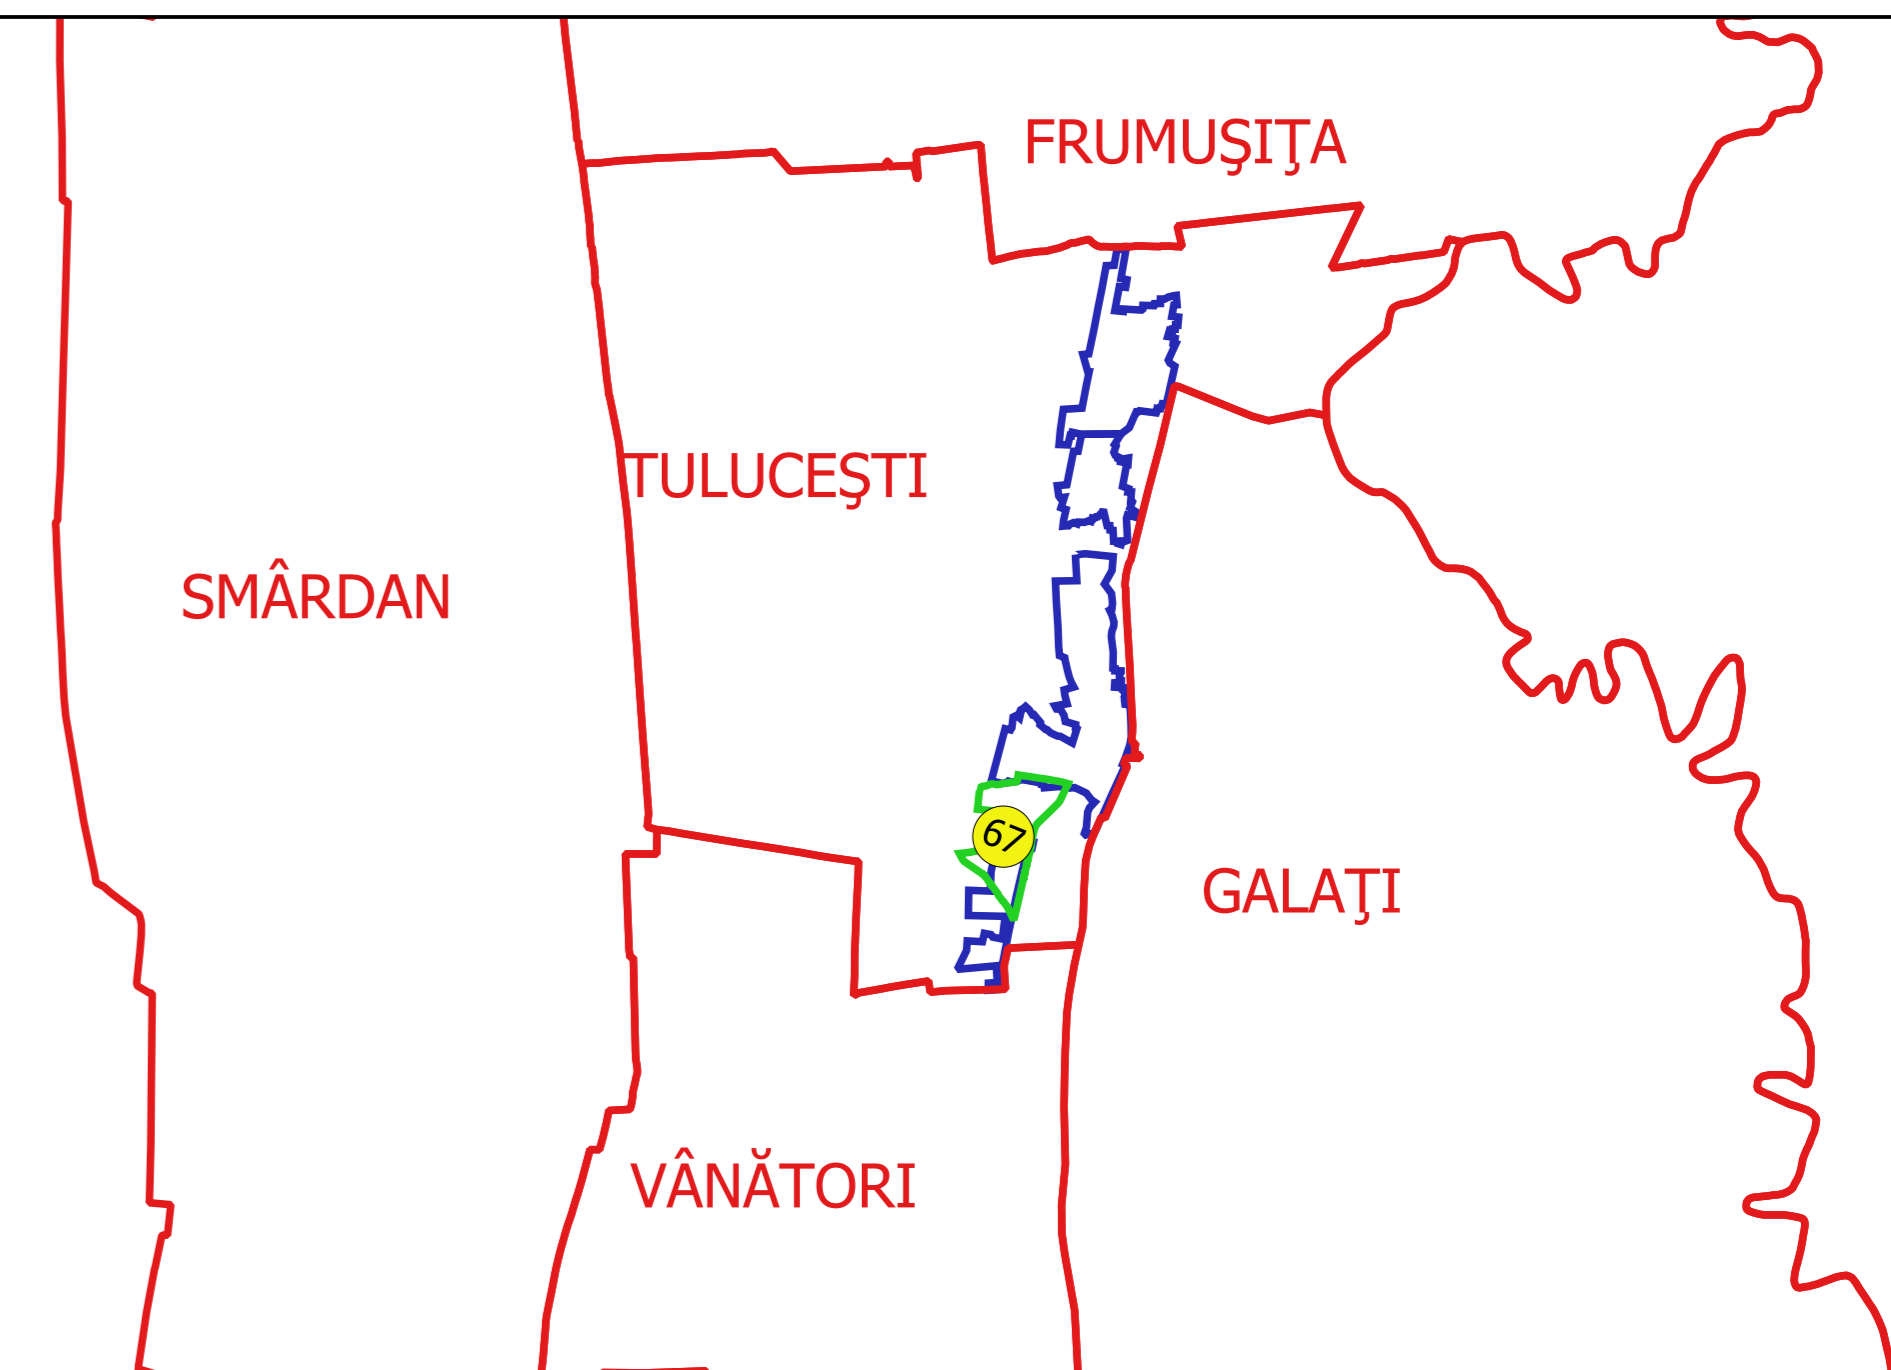

Schița dispunerii sectorului cadastral

Proiectant
Ing. GEORGHE CĂLĂBREȘU
Ing. NELIU ALEXANDRU NEȚĂ
Desenat