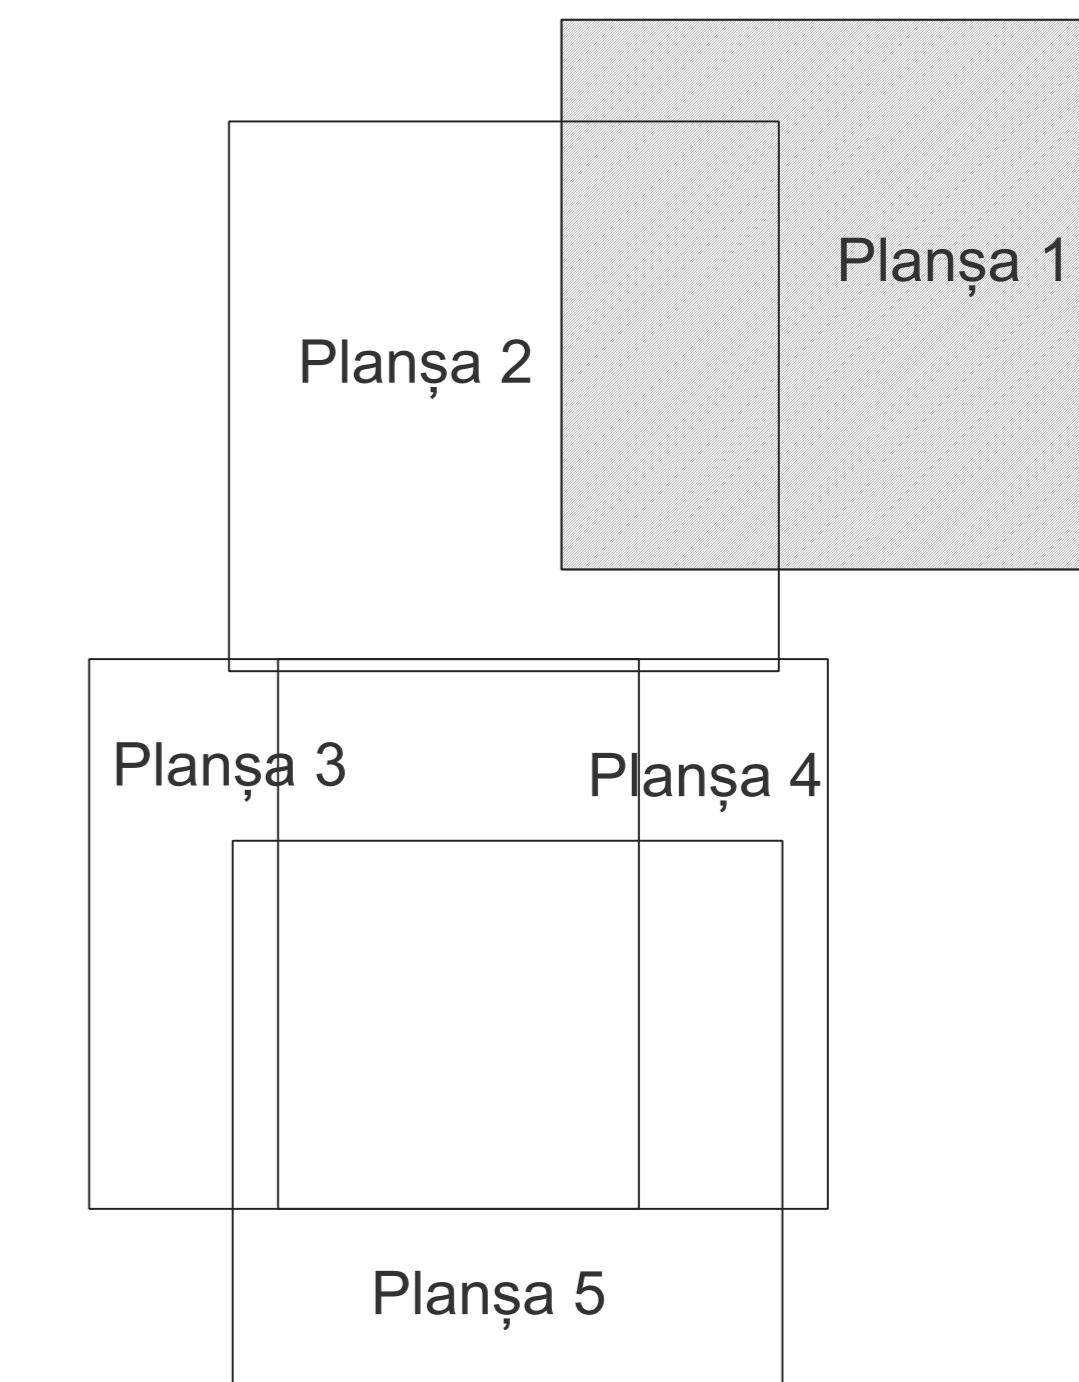

PLAN CADASTRAL
JUDEȚ GALAȚI, UAT TULUCEȘTI
Sectorul Cadastral 67
Spre publicare
Scara 1:1000
Sistem de proiecție "STEREO '70"
- Planșa 1 -

Schița de racordare a planșelor

Legendă

	Limită sector
	Limită UAT
	Limită intravilan
	Limită imobil
	Limită construcții
	Limită tarla
	Număr sector
8124	Număr imobil
7854-C1	Număr construcții
130	Număr tarla
Pt 1661	Toponimie

Schița dispunerii sectorului cadastral

Proiectant
 Ing. GEORGHE CĂLĂBREȘU
 Ing. NELIU ALEXANDRU NEȚĂ
 Desenat