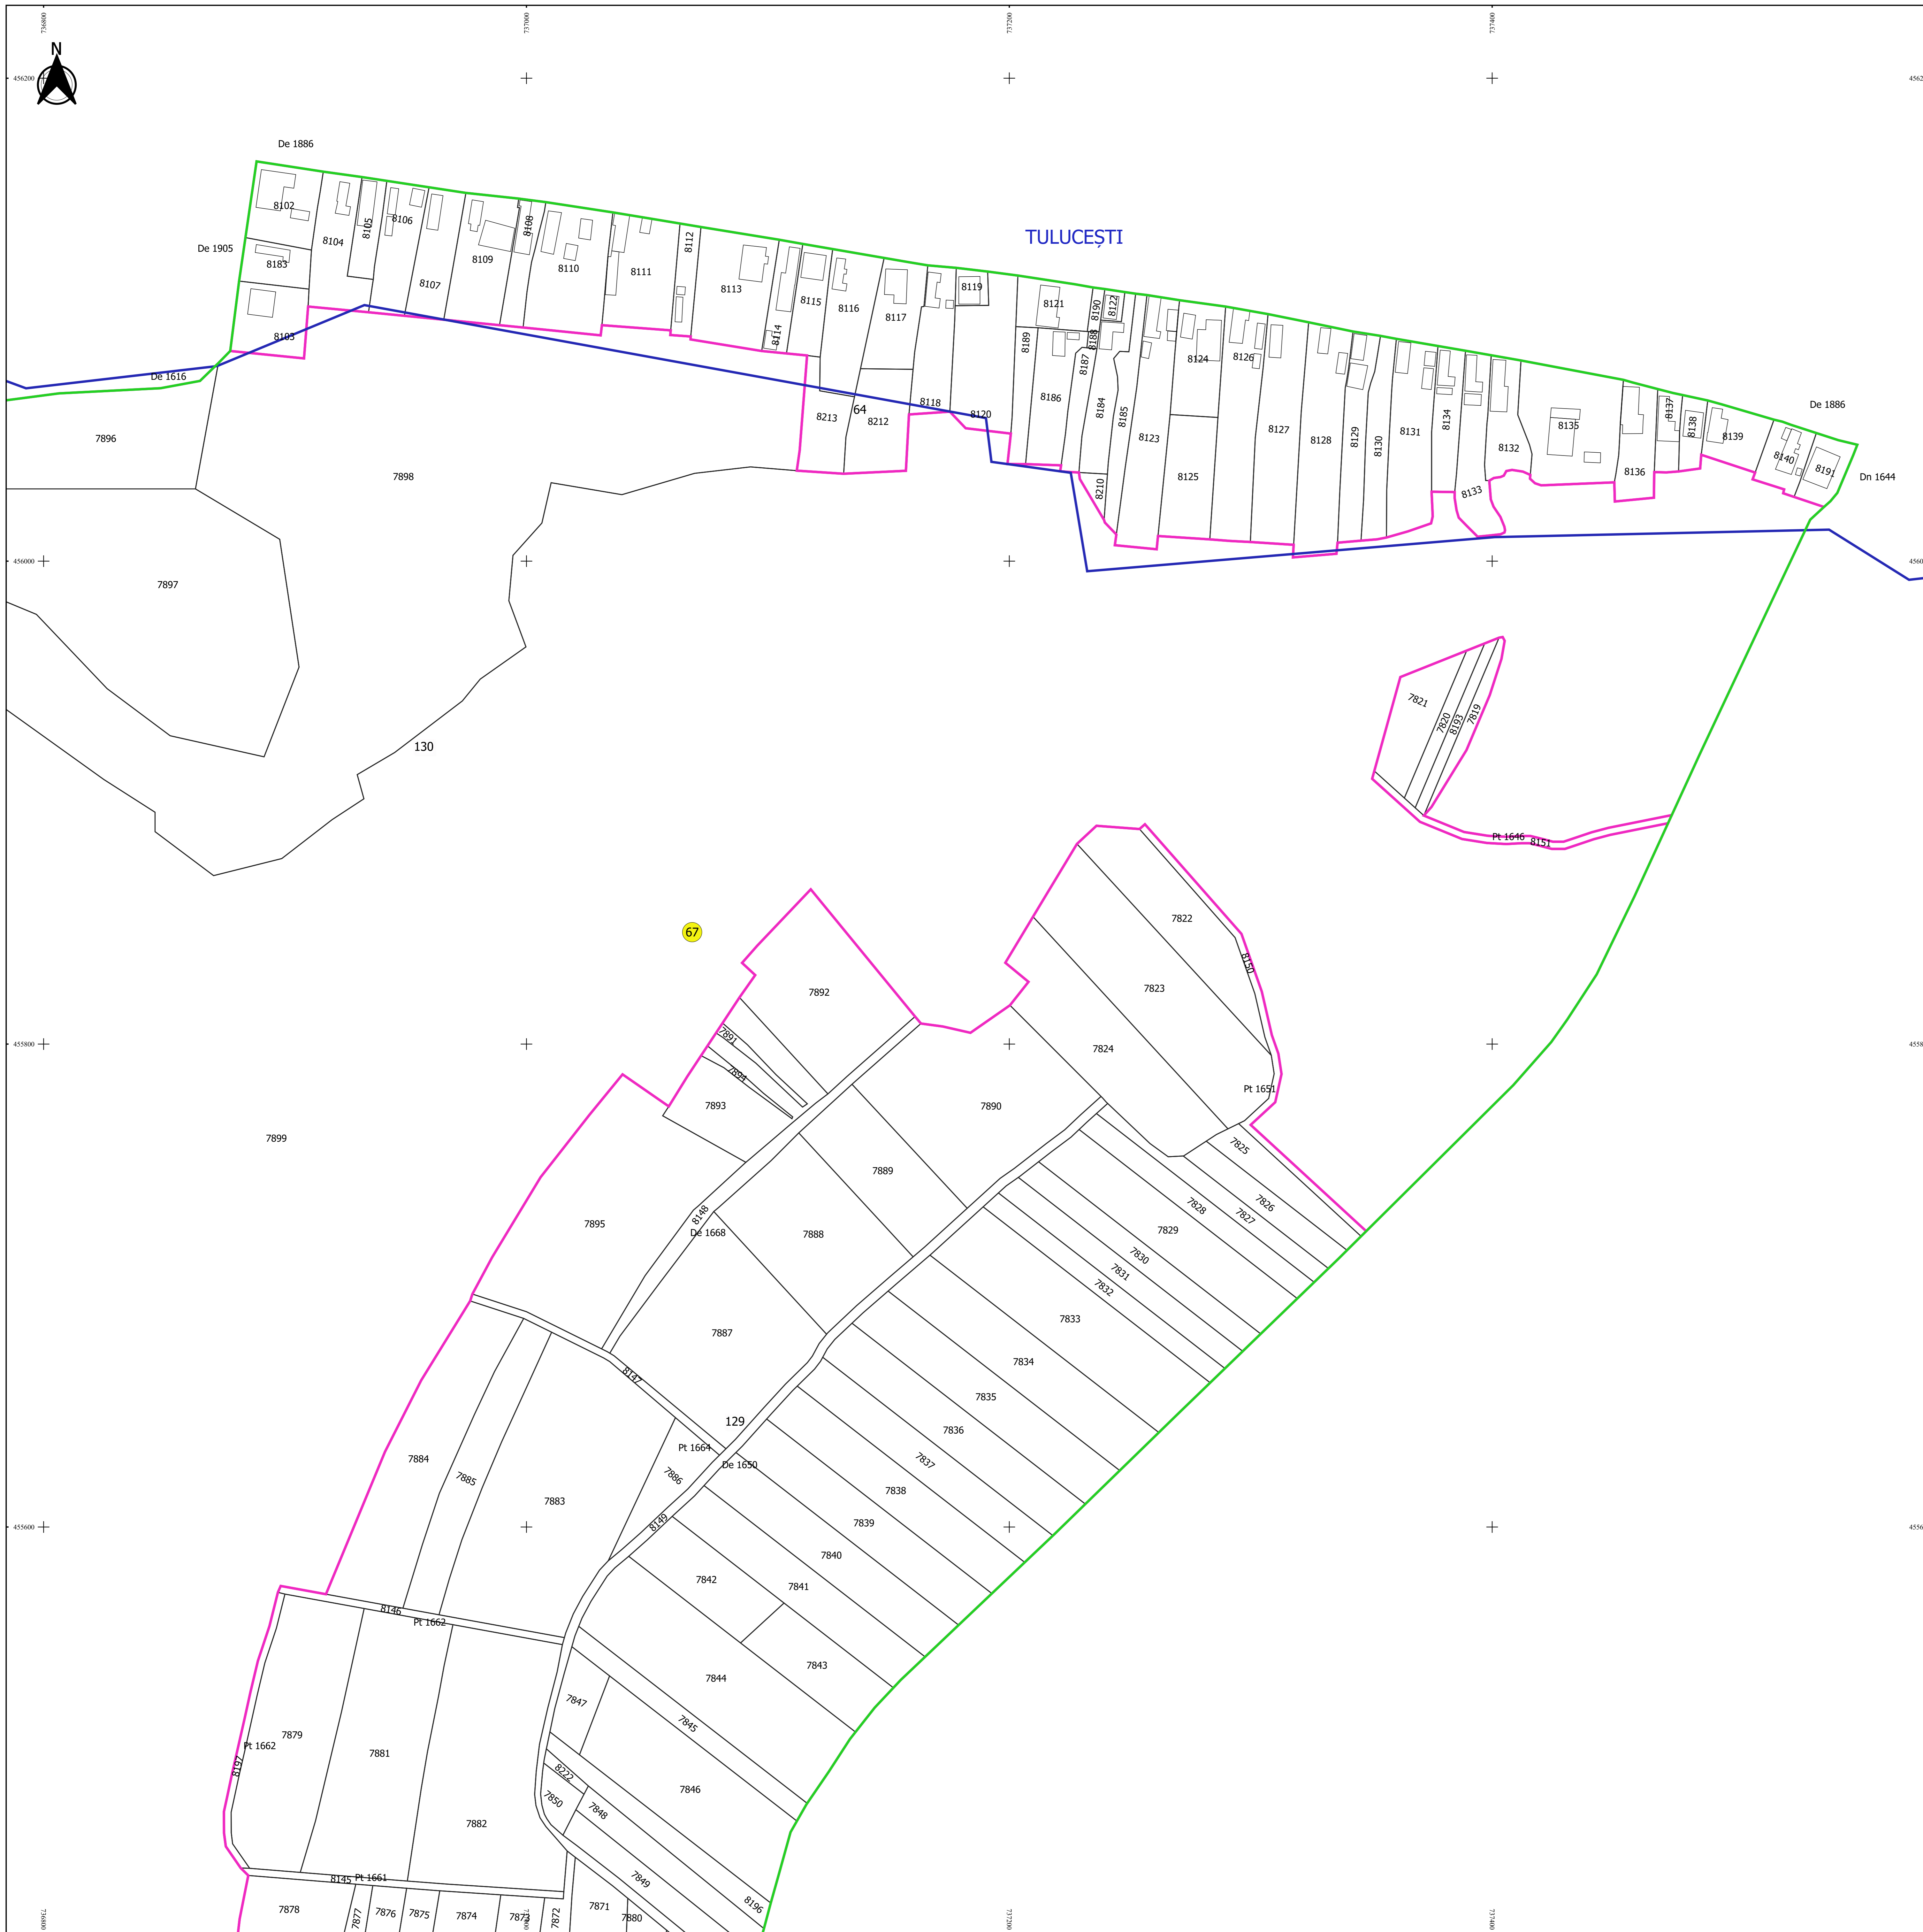

PLAN CADASTRAL
JUDEȚ GALAȚI, UAT TULUCEȘTI
Sectorul Cadastral 67
Spre publicare
Scara 1:1000
Sistem de proiecție "STEREO '70"
- Planșa 1 -

Schița de racordare a planșelor

Legendă

	Limită sector
	Limită UAT
	Limită intravilan
	Limită imobil
	Limită construcții
	Limită tarla
	Număr sector
8124	Număr imobil
7854-C1	Număr construcții
130	Număr tarla
Pt 1661	Toponimie

Schița dispunerii sectorului cadastral

Proiectant
 Ing. GEORGHE CĂLĂBREȘU
 Ing. NELIU ALEXANDRU NEȚĂ
 Desenat